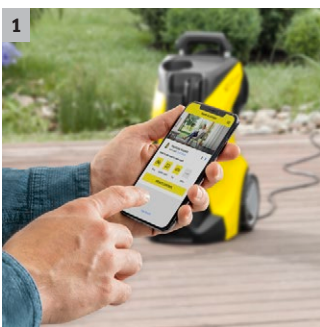

K 2 Power Control Home

Idropulitrice con App Home&Garden, che fornisce supporto e consigli di pulizia per risultati ottimali. Ideale per biciclette, attrezzi da giardino o mobili da giardino. Kit per la casa incluso.

1 Applicazione per la casa e il giardino

- L'applicazione Kärcher Home & Garden ti trasformerà in un esperto di pulizia.
- Approfittate di tutta l'esperienza Kärcher per ottenere risultati di pulizia ottimali

2 Pistola e lancia con Quick Connect

- Basta inserire e girare - sono disponibili due diverse lance.
- Impostazione ottimale della pressione: selezione di 3 livelli di pressione, oltre al livello del detersivo.

- Per un'applicazione rapida e comoda del detersivo
- Facile da usare. Tubo di aspirazione per l'utilizzo di detersivi.

K 2 Power Control Home

- Pistola con lancia Click Vario Power
- Avvolgitubo
- Vano porta lancia