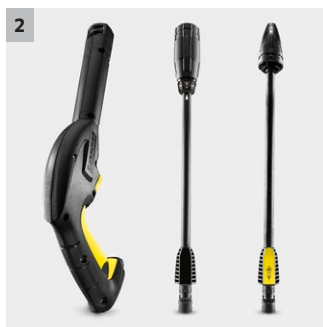

1 Applicazione per la casa e il giardino

- L'applicazione Kärcher Home & Garden ti trasformerà in un esperto di pulizia.
- Approfittate di tutta l'esperienza Kärcher per ottenere risultati di pulizia ottimali

2 Pistola e lancia con Quick Connect

- Basta inserire e girare - sono disponibili due diverse lance.
- Impostazione ottimale della pressione: selezione di 3 livelli di pressione, oltre al livello del detersivo.

3 Impugnatura telescopica regolabile in altezza

- Si allunga per agevolare lo spostamento
- Si abbassa completamente una volta terminato il lavoro. Salva spazio.

4 Tubo flessibile di aspirazione integrato

- Per un'applicazione rapida e comoda del detersivo
- Facile da usare. Tubo di aspirazione per l'utilizzo di detersivi.